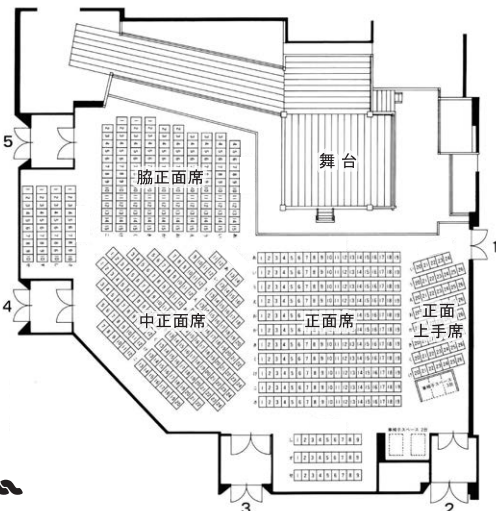

伊藤江里菜(箏)

田辺恵山(尺八)

渡部祐子(箏)

がく いち がく ざ 楽市楽座

2025年1月12日(土) 14時開演 (13時15分開場) 名古屋能楽堂

「楽市楽座(らくいちらくざ)」は信長が行った商業改革でしたが、本企画は「がくいちがくざ」と呼びます。日本の芸能は、長い歴史の中でお互いに繋がりをもち、改良を重ねながら、独自の芸能として育まれてきました。こうした芸能の流れや繋がりを感じていただきながら、初春のひととき、いろいろな「楽」をお楽しみください。

番組 出演者	雅楽(三管)	稲葉 明德 佐藤 祐介 瀧瀬 拓也
	真言宗豊山派声明	真言宗豊山派僧侶有志
	御詠歌舞	高野山真言宗金剛講
	琵琶	友吉 鶴心
	箏	伊藤 江里菜 渡部 祐子
	尺八	田辺 恵山
	津軽三味線	浅野 祥 浅野 咲千絵
	長唄三味線・笛	山尾 麻耶 石森 裕也
	三線・琉球舞踊	喜納 吏一 仲間 若菜
	大田楽	伊東大田楽 池鯉鮒大田楽

名古屋能楽堂 座席表

監修: 友吉 鶴心 舞台監督: 阪野 一郎
題字デザイン: 佐藤 修悦(ガムテープ文字の達人)