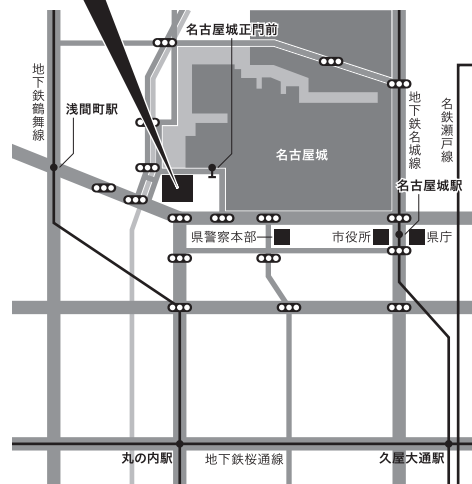

チケット発売 2024年10月12日(土)

入場料 正面席 5,000円
正面上手席/中・脇正面席 4,000円(60歳以上 3,500円/22歳以下 2,000円)

チケット取扱い
[チケットぴあ] <https://w.pia.jp/t/gakuichigakuza-a/>
(Pコード:280-544)
[e+(イープラス)] <https://eplus.jp>
[名古屋能楽堂] TEL.052-231-0088
[名古屋市文化振興事業団] チケットガイド TEL.052-249-9387
名古屋市文化振興事業団が管理する文化施設窓口(土日祝日の営業)でもお求めいただけます。工事休館などがありますのでホームページでご確認ください。
[国際ソロプチミスト名古屋栄] TEL.0566-81-0140(遍照院内)

名古屋市文化振興事業団 [名古屋能楽堂]
〒460-0001 名古屋市中区三の丸一丁目1番1号 Tel.052-231-0088
地下鉄鶴舞線「浅間町」下車 1番出口より東へ徒歩10分
地下鉄名城線「名古屋城」下車 7番出口より西へ徒歩12分
市バス「名古屋城正門前」下車すぐ(東13号系統、東27号系統、西28号系統)
なごや観光ルートバス「名古屋城」下車すぐ
※駐車場がございませんのでお車のご来場はご遠慮ください