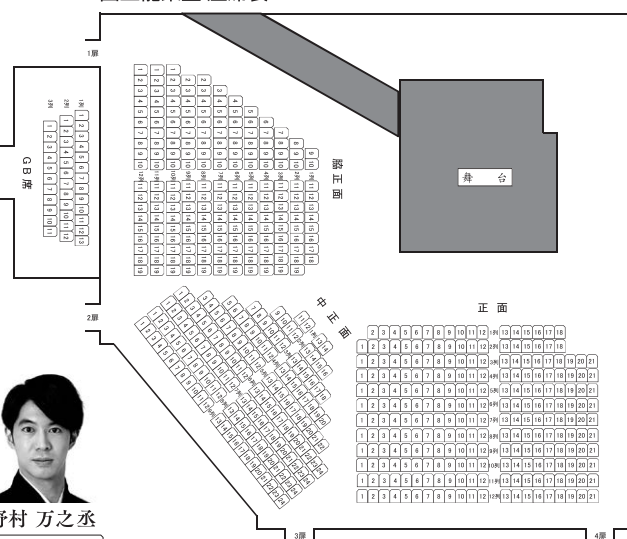

世話役 大藏 彌太郎 世話役 狂言やるまい会 野村 又三郎

野村 信朗 奥津 健一郎 善竹 隆司 善竹 大二郎 善竹 隆平
狂言やるまい会 善竹家

飯田 豪 福田 成生 岡 聡史 鹿島 俊裕 井上 蒼大
万作の会 狂言共同社

大藏 基誠 大藏 教義 茂山 忠三郎 石倉 昭二 野村 眞之介 石井 康太 野村 万之丞
大藏彌右衛門家 茂山忠三郎家 野村万蔵家

国立能楽堂 座席表

チケット発売 2024年12月1日(日)