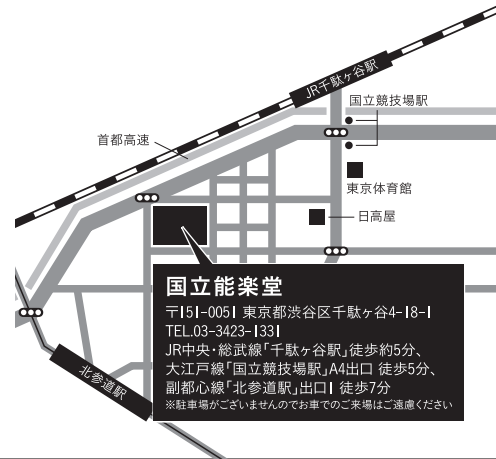

チケット発売 2024年12月1日(日)

入場料 正面席 6,000円
中正面・脇正面席 5,000円、60歳以上 4,500円、22歳以下 2,500円 (※未就学児童は入場不可)

[チケットぴあ] <https://w.pia.jp/t/tachiaikyogenkai-tokyo/>
(Pコード:530-467)

[e+(イープラス)] <http://eplus.jp>

チケット取扱い [Confetti (カンフェティ)]
ウェブ予約▶ <https://www.confetti-web.com/@/tachiaikyogen>
電話予約▶ カンフェティチケットセンター
050-3092-0051 (受付時間 平日10:00~17:00)

お問い合わせ 特定非営利活動法人ACT.JT「立合狂言会」事務局 <http://act-jt.jp>
〒170-0013 東京都豊島区東池袋5-7-4 マール東池袋7階 TEL.03-6914-0325 FAX.03-6914-0327